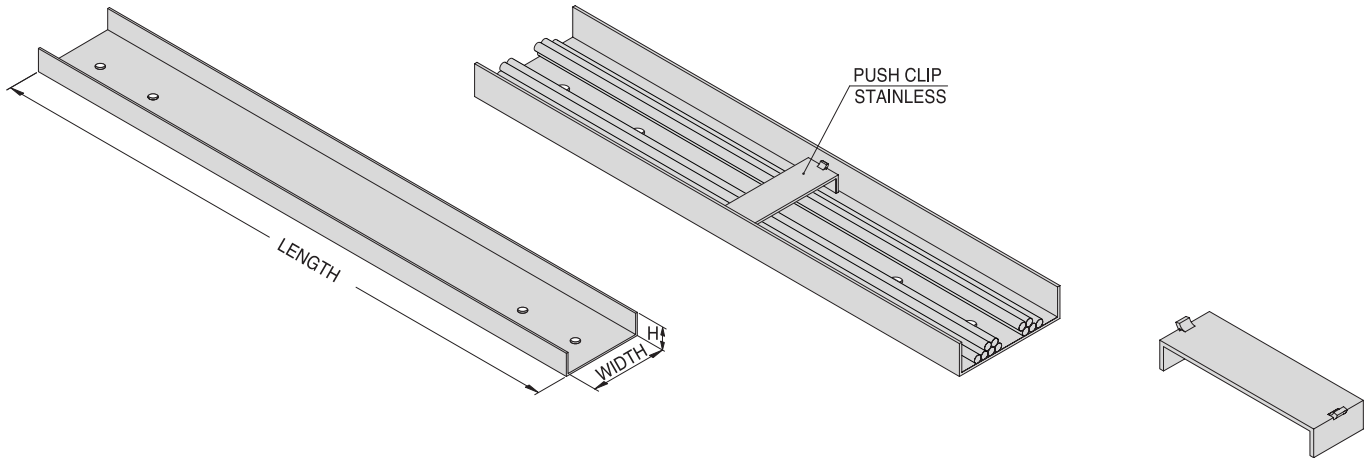

# TUBING RACE WAY

CATALOG NO.	WIDTH	H	LENGTH
TRW-0251930	25	19	3000
TRW-0381930	38	19	3000
TRW-0641930	64	19	3000
TRW-0861930	86	19	3000

CATALOG NO.	WIDTH
TRP-025	25
TRP-038	38
TRP-064	64
TRP-086	86

## 90° HORIZONTAL ELBOW

CATALOG NO.	WIDTH
TRE-025	25
TRE-038	38
TRE-064	64
TRE-086	86