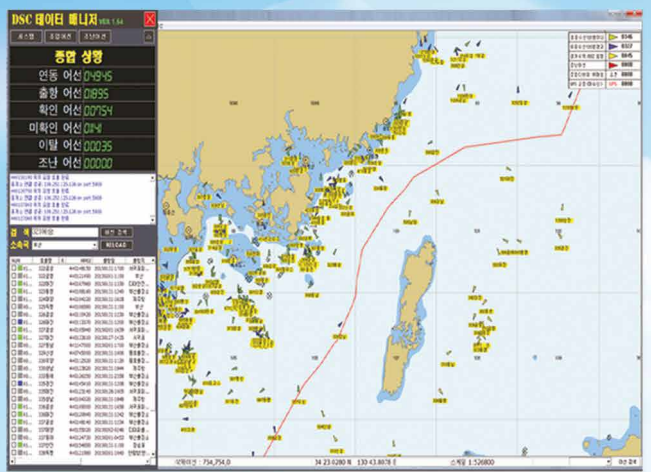

GPS 연동 어선사고 예방장치

VHF/DSC 무선전화장치 GPS

- ✓ 선박 안전법 및 어선법에 의한 DSC/VHF와 GPS연동 기준에 적합
- ✓ 연근해 어선사고 예방을 통한 인명피해 예방용
- ✓ 연근해 어선 중 안전장비 및 GPS장비가 없는 중소형 어업인용
- ✓ GPS 연결시 선박의 정확한 도·분·초 단위의 선박위치 발신장치
- ✓ 선박간 중계기능으로 원거리 데이터 통신가능한 수협 연동용 장치

DSC 수신부

- 수신주파수 : 156.525MHz
- 전파형식 : G2B
- 변조속도 : 1200 baud (주파수 600Hz $\pm 30 \times 10^{-6}$ 이내)
- DSC변조방식 : FSK

GPS부

- 수신주파수 : L1 1575.42MHz (C/A CODE)
- 추적위성수 : 16채널 16위성
- 수신방식 : 디지털 16채널 다중추적방식
- 수신감도 : -143dBm
- GPS : 10M 2D RMS (HDOP(2) (SA OFF))