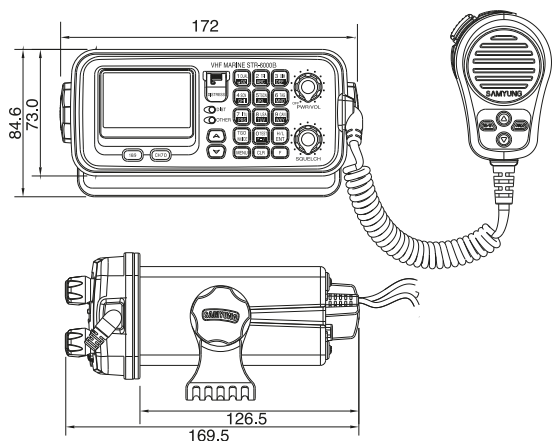

구성품

- 송수신기 본체 (STR-6000B)
- GPS안테나 (SAN-67S)
- HAND MIC (SM-6000)
- 전원공급기 (SP-670DC)
- WHIP ANTENNA (SAN-150)
- 외부스피커 (SS-6000)
- 설치용자재
- 취급설명서

구성도 (표준사양)

외형도 Weight: Approx. 1.5Kg

유망 선진기술 기업 지정업체

삼영이엔씨 | 주