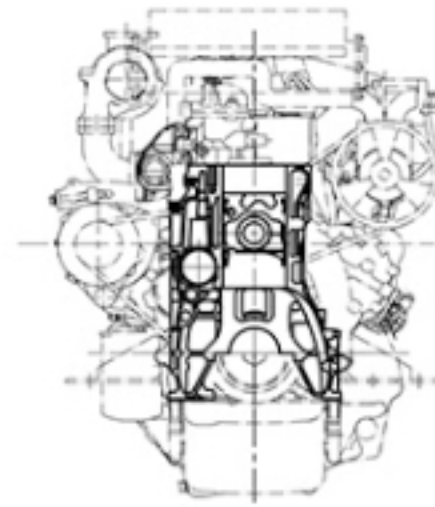

SECTION A-A

SECTION A-A

APPROVED			품명	엔진 거치 상세도
DRAWN	박이석		기종	G4HD-80
SCALE		N/S	DATE	2016.02.04
GOT GOLDEN OCEAN TECHNOLOGY		DATE	2016.02.04	SHEET 1/1
		REV. NO.	0	