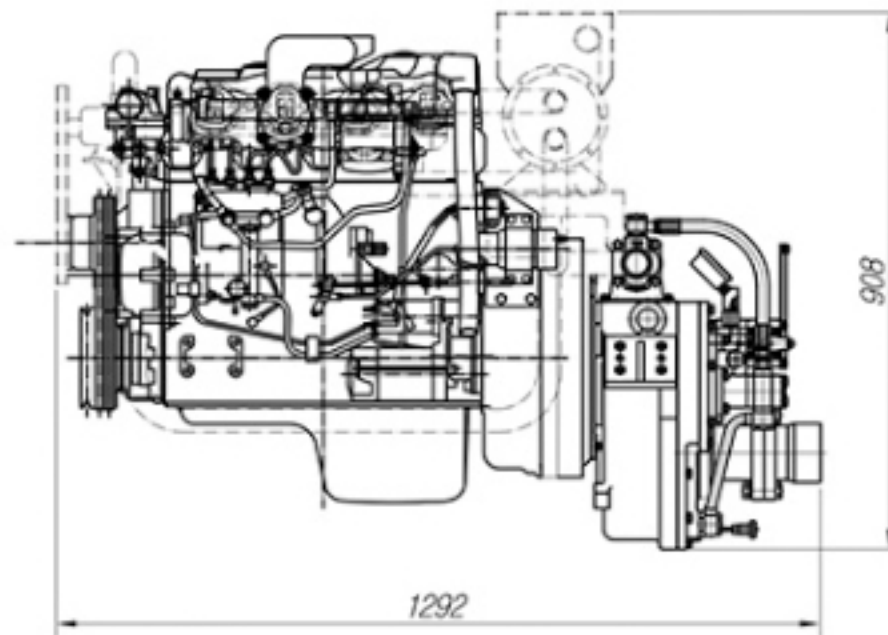

SECTION A-A

SECTION A-A

APPROVED			품명	엔진 거치 상세도
DRAWN	박이석		기종	G4HD-80
SCALE		N/S	DATE	2016.02.04
GOT GOLDEN OCEAN TECHNOLOGY		DATE	2016.02.04	SHEET 1/1
		REV. NO.	0	