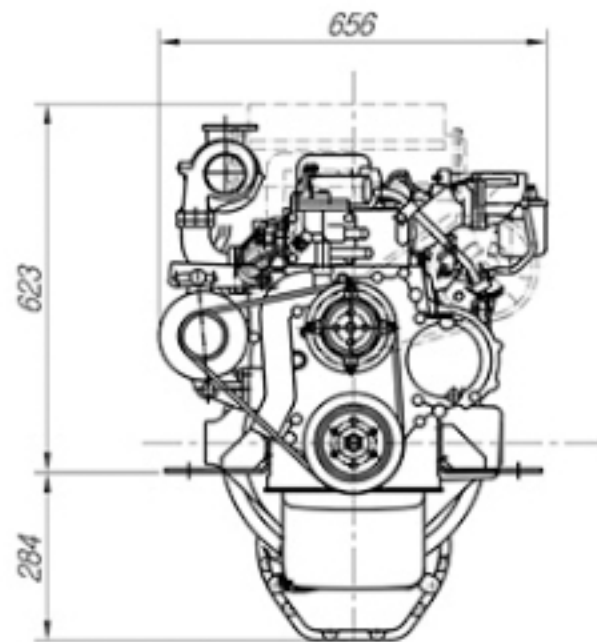

SECTION A-A

SECTION A-A

APPROVED			품명	엔진 거치 상세도
DRAWN	박이석		기종	G4HD-80
SCALE		N/S	DATE	2016.02.04
GOT GOLDEN OCEAN TECHNOLOGY		DATE	2016.02.04	SHEET 1/1
		REV. NO.	0	