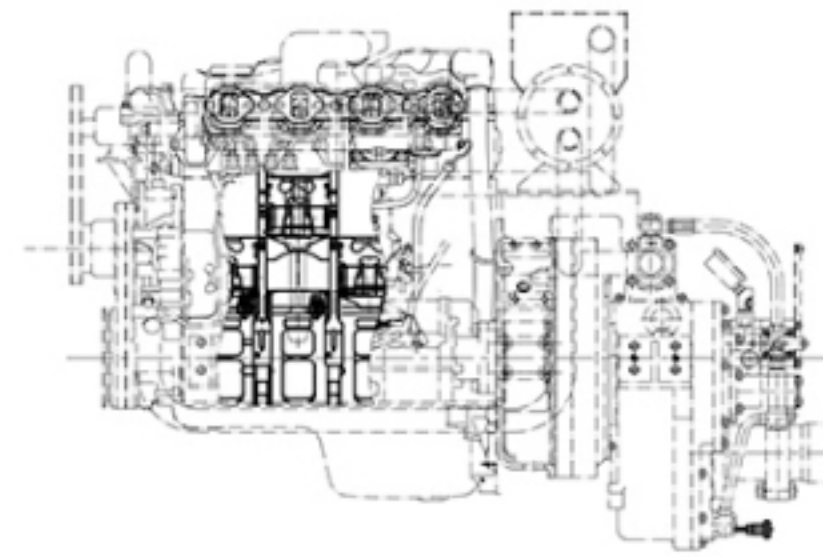

SECTION A-A

SECTION A-A

APPROVED			품명	엔진 거치 상세도
DRAWN	박이석		기종	G4HD-80
SCALE		N/S	DATE	2016.02.04
GOT GOLDEN OCEAN TECHNOLOGY		DATE	2016.02.04	SHEET 1/1
		REV. NO.	0	